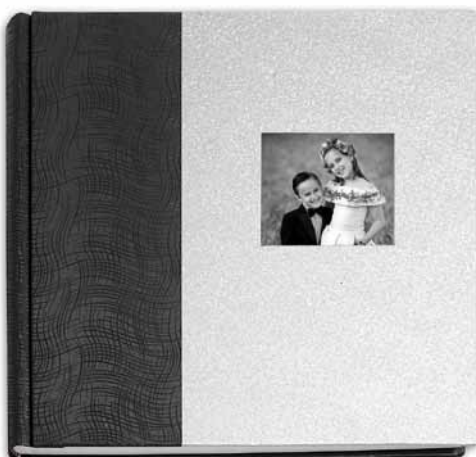

★ ECO

★ ECO 210

Tamaño 25x25 - 30x30
10-15-20 hojas
Plata

Foto centro 9x8
Foto esquina 7x7

★ ECO 211 - Verde

★ ECO 212 - Malva

★ ECO 220 - Naranja

★ ECO 221 - Crema

★ ECO 222 - Crema